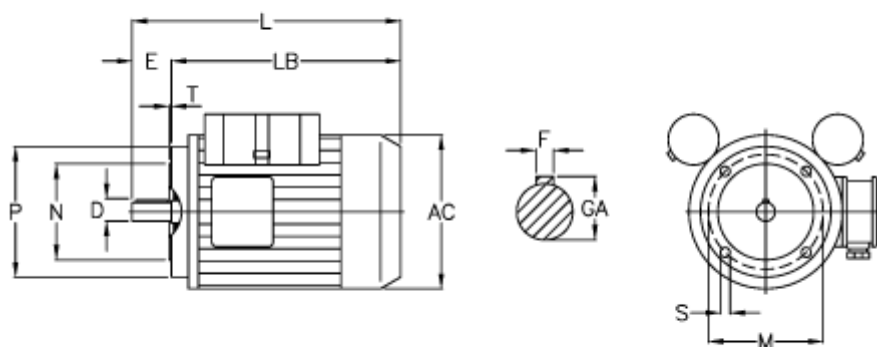

Varenummer: 25055465002

Beskrivelse: ICME Asynkronmotor MD80 B4 0,55KW
1400 o/m 1x230 V B14 med start- & driftskondensator

Mål

AC = 156	M = 100
D = 19	N = 80
E = 40	P = 120
F = 6	S = M6
GA = 21.5	T = 3
HB = 122	Z = 230
L = 305	
LB = 265	